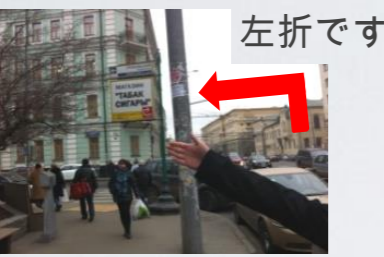

● 在ロシア日本国大使館周辺地図
代表電話 / Общий +7-495-229-2550
領事部電話 / Консульский отдел
+7-495-229-2520
Grokholsky pereulok 27
Грохольский переулок 27

● 領事部 (旅券、邦人援護、
証明、VISA等)
Консульский отдел
(Паспорт, виза)

● 日本国大使館
Посольство Японии
Грохольский переулок 27

コムソモリスカヤ駅
環状線 (茶色) , 赤色線
Ст. м. Комсомольская

プロスペクト・ミーラ駅・
オレンジ線 Ст. м. Проспект Мира

プロスペクト・ミーラ駅・
環状線 (кольцевая линия)
の出口が便利です。
Ст. м. Проспект Мира

ガソリンスタンド

*領事部にご
用の方, セミ
ナーやレセプ
ション参加者
はアストラハ
ンスキー通り
にお進みくだ
さい。