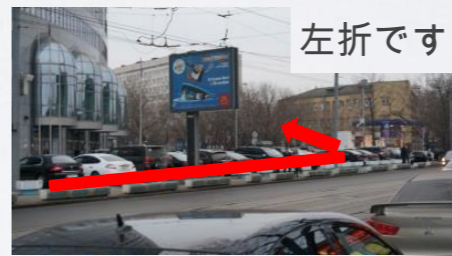

● 在ロシア日本国大使館周辺地図
代表電話 / Общий +7-495-229-2550
領事部電話 / Консульский отдел
+7-495-229-2520
Grokholsky pereulok 27
Грохольский переулок 27

● 領事部 (旅券、邦人援護、
証明、VISA等)
Консульский отдел
(Паспорт, виза)

● 日本国大使館
Посольство Японии
Грохольский переулок 27

コムソモリスカヤ駅
環状線 (茶色) , 赤色線
Ст. м. Комсомольская

プロスペクト・ミーラ駅・
オレンジ線 Ст. м. Проспект Мира

プロスペクト・ミーラ駅・
環状線 (кольцевая линия)
の出口が便利です。
Ст. м. Проспект Мира

ガソリンスタンド

*領事部にご
用の方, セミ
ナーやレセプ
ション参加者
はアストラハ
ンスキー通り
にお進みくだ
さい。